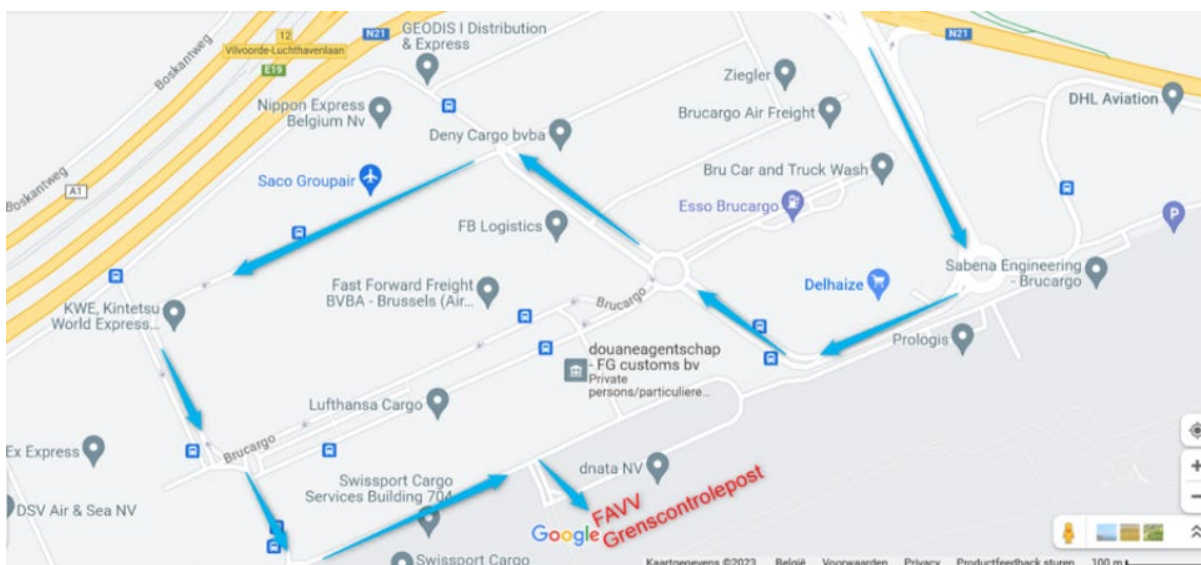

Hoe bereik je de GCP Vlaams-Brabant Limburg (Brussels airport)?

Luchthaven Brussel-Nationaal
Bedrijvenzone Machelen Cargo
Gebouw 700C
1830 MACHELEN

Vanuit de E19 Brussel-Antwerpen:

- Afrit 12 Luchthaven Cargo en Luchthaven Cargo blijven volgen;
- Vervolgens onderstaand aangegeven route volgen:

Parkeren is mogelijk aan de overkant van gebouw 706 (Parking P70), maar let wel, deze parking is betalend.

Voor korte bezoeken zijn er links van gebouw 700C, 2 parkeerplaatsen voorzien voor bezoekers van het FAVV.

Vanaf het station Brussels airport-Zaventem, een bus richting Cargo zone (Brucargo) nemen tot aan de halte Cargo Machelen gebouw 706. Alle betrokken buslijnen (272, 616, 651, 652, 659, 660, 681, 682, 683, 686, 820, 821 en 830) vertrekken vanuit het platform B.