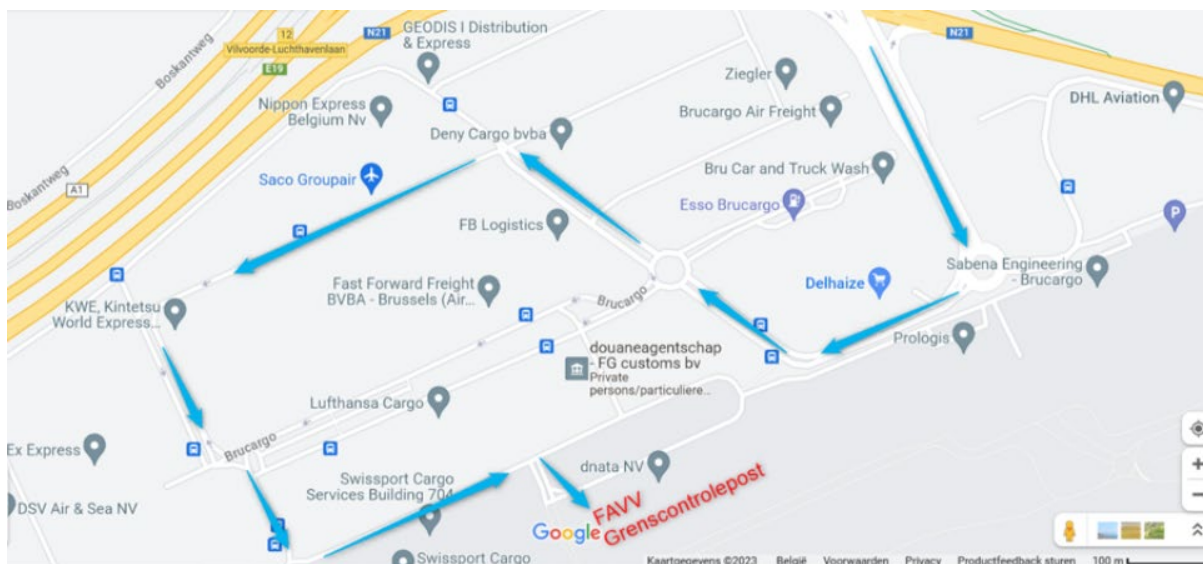

Comment accéder au PCF Brabant flamand Limbourg (Brussels airport) ?

Aéroport Bruxelles-National
Bedrijvenzone Machelen Cargo
Bâtiment 700C
1830 MACHELEN

En venant de l'E19 Bruxelles-Anvers :

- Sortie 12 Luchthaven Cargo et suivre Luchthaven Cargo ;
- Ensuite suivre la route indiquée ci-dessous :

Le stationnement est possible en face du bâtiment 706 (Parking P70), mais attention, ce parking est payant.

Pour les courtes visites, deux places de parking sont réservées aux visiteurs de l'AFSCA, à gauche du bâtiment 700C.

Depuis la gare Brussels Airport-Zaventem, prendre un bus direction Cargo zone (Brucargo) jusqu'à l'arrêt Cargo Machelen gebouw 706. Les lignes concernées (272, 616, 651, 652, 659, 660, 681, 682, 683, 686, 820, 821 et 830) partent toutes du quai B.