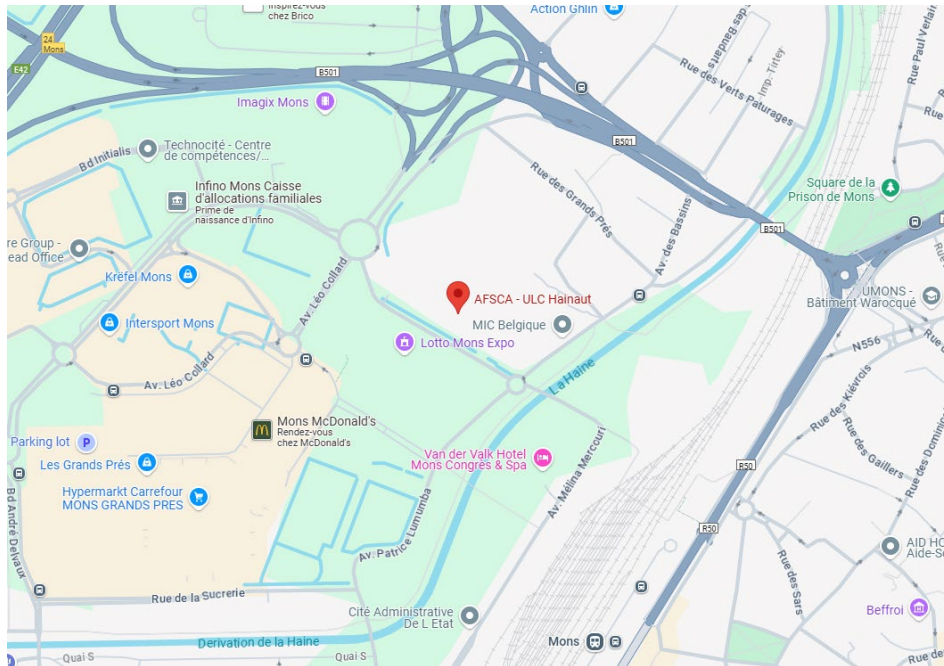

## Comment accéder à l'ULC Hainaut ?

Avenue Thomas Edison 3/1-1

7000 MONS

En venant de Bruxelles, Liège ou Tournai :

- Autoroute E19-E42, prendre la sortie 24, serrer à droite et suivre la direction Les Grands Prés ;
- Au rond-point des Grands Prés, prendre la 3<sup>e</sup> sortie, vers la police fédérale.
- Longer le bâtiment de Mons Expo ;
- À mi-longueur du bâtiment de Mons Expo, en face, se trouve l'entrée de l'ULC.

L'ULC se trouve sur le site des Grands Prés, en face du hall d'exposition Lotto Mons Expo. Le bâtiment fait partie du complexe Proximus (Belgacom).

Depuis la gare de Mons, un service de bus gratuit « Mons Intra Muros » circule du lundi au samedi, de 7h00 à 21h00 et permet de rejoindre l'ULC en moins de 10 min. Le bus « D » dessert l'avenue Thomas Edison.

En sortant de la gare, prendre à gauche et longer le trottoir. L'arrêt des bus se trouve à gauche, le long du boulevard Gendebien.

Plus d'infos sur :

<https://www.belgiantrain.be/>

<https://www.letec.be/>